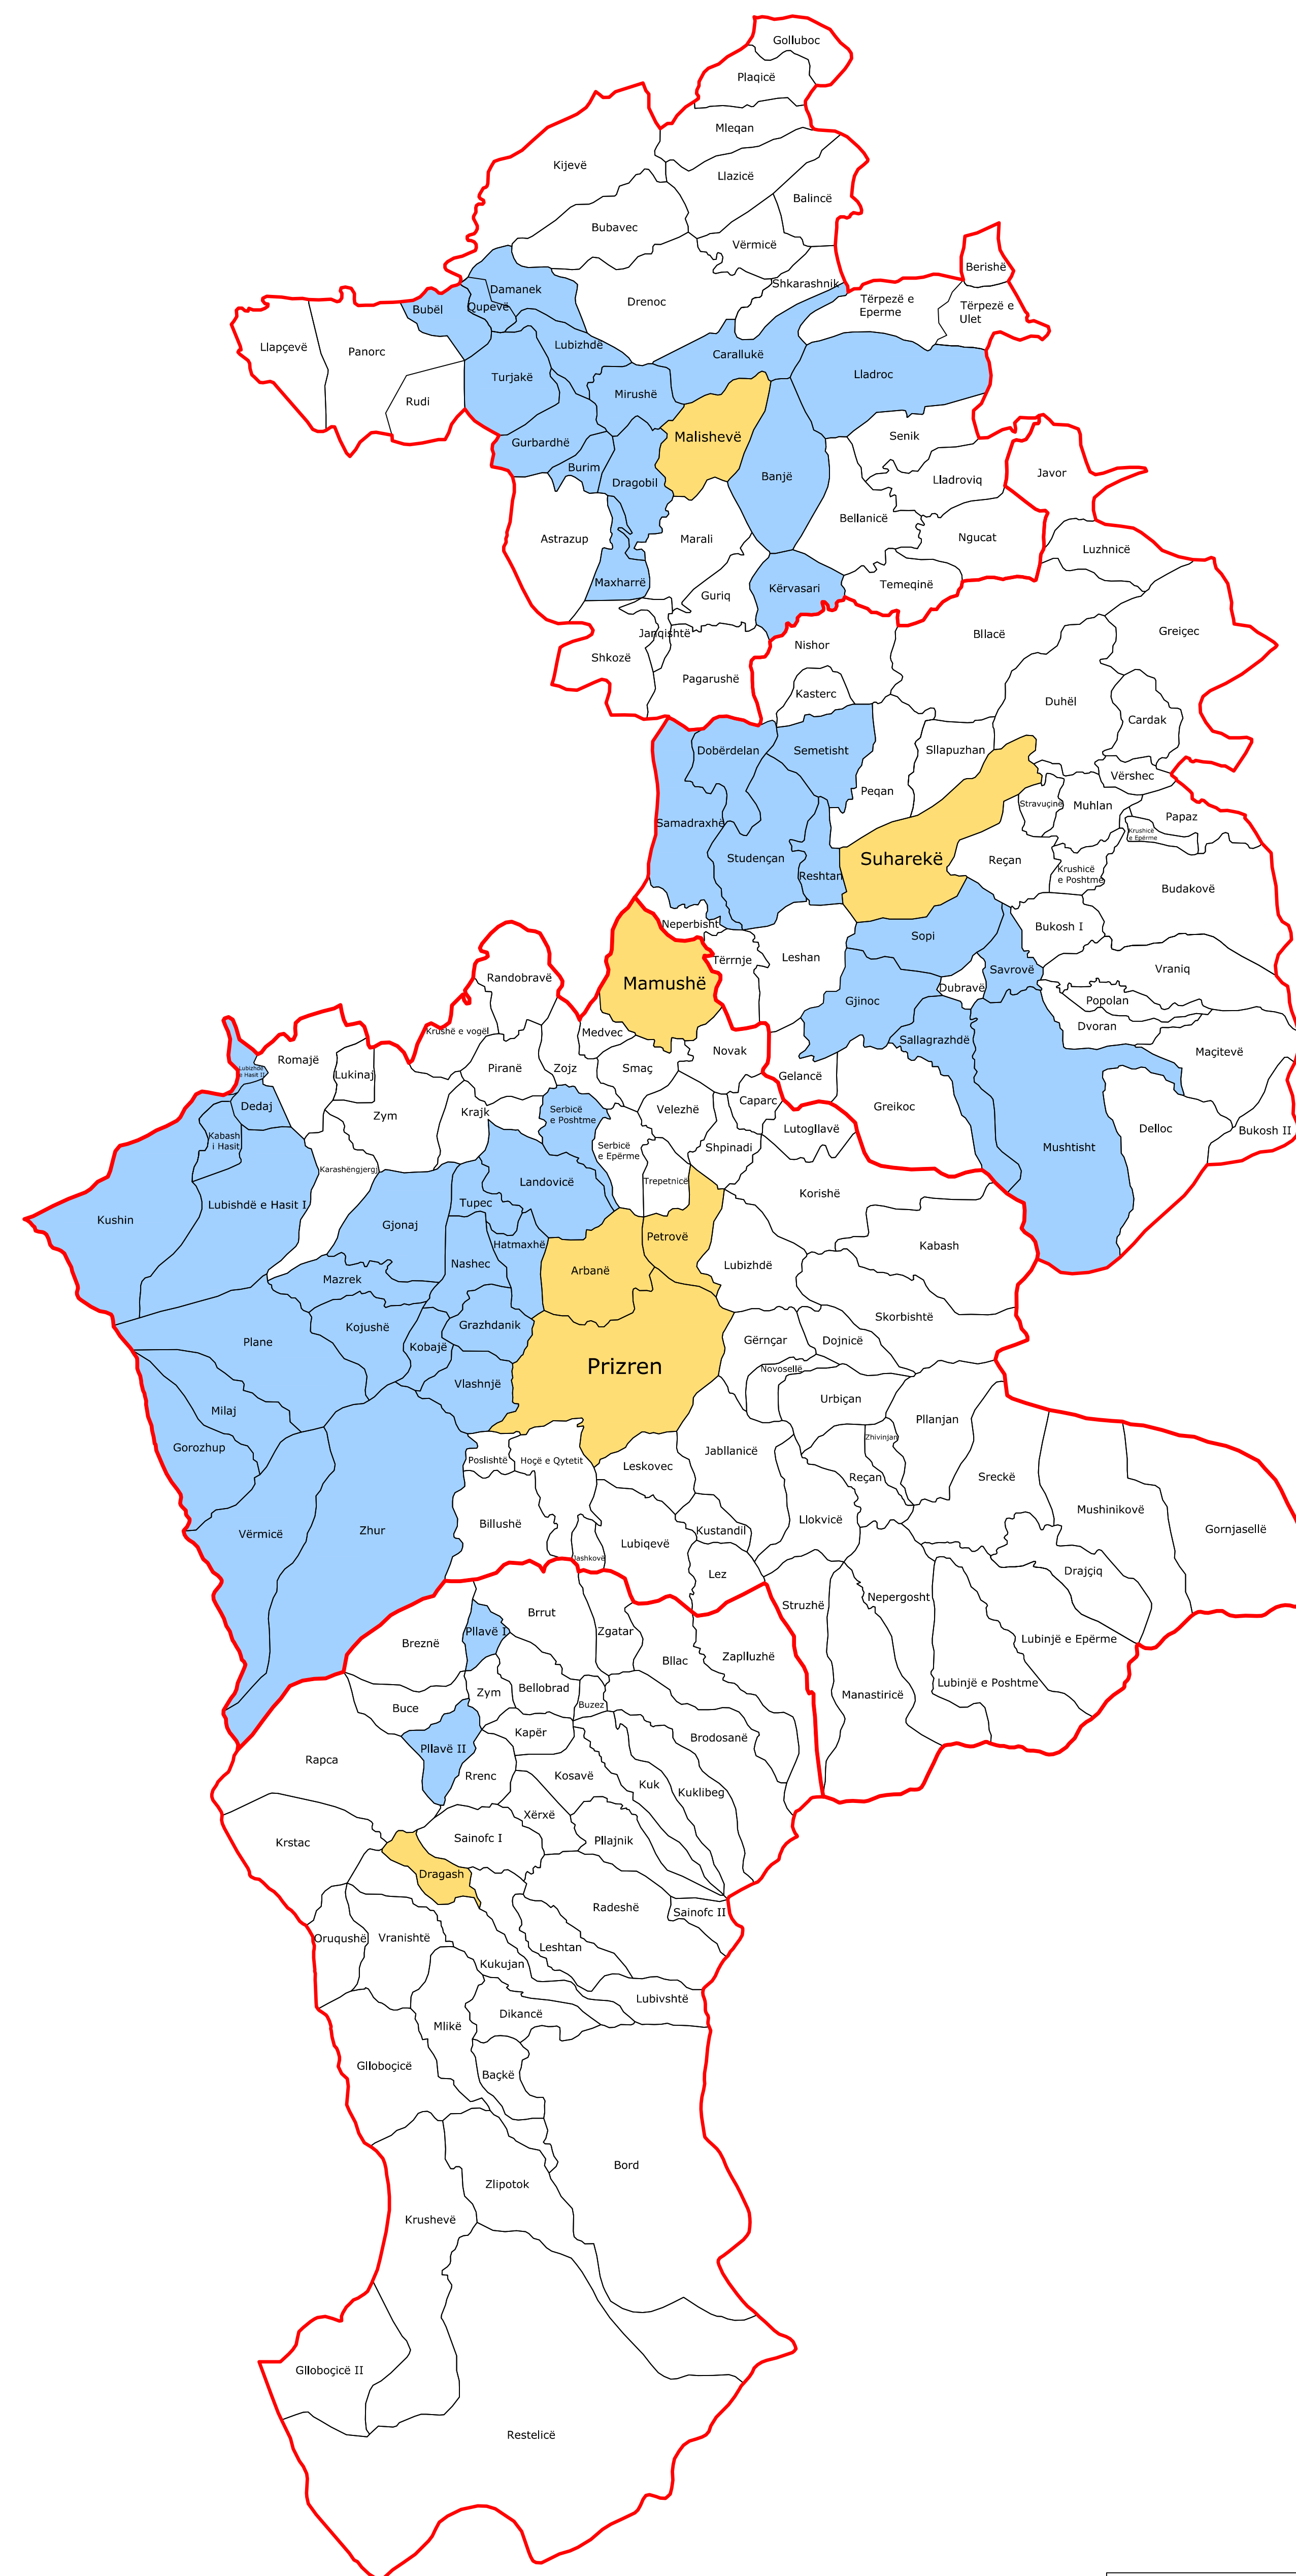

KRU"HIDROREGJIONI-JUGOR"sh.a Prizren

Mbulueshmëria me shërbime të ujësjellësit,viti 2013

LEGJENDA:	
	Zona e shërbimit
	Qytetet me ujë
	Fshatrat me ujë që menaxhohen nga KRU
	Venbanimet pa shërbime të ujësjellësit